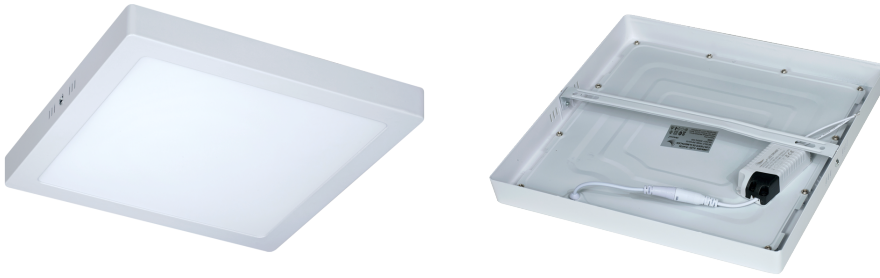

Plafones cuadrados

Detalles Código 6506