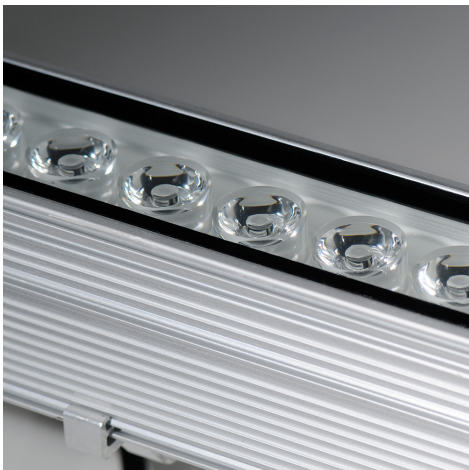

Bañadores

Detalles Código 3635