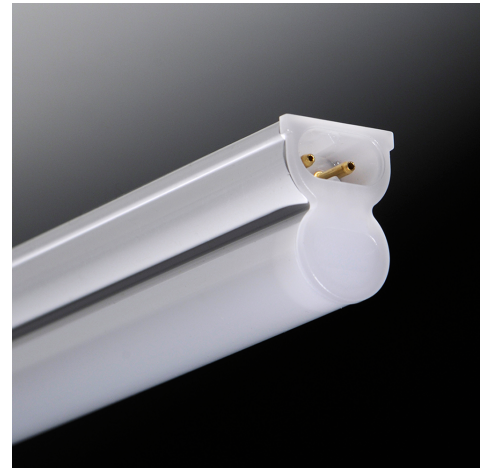

Bajo Alacena

Apliques bajo alacena línea Eco

Cod: 6148

Cod: 6155

Cod: 6162

Código	Descripción	Dimensiones	Grados K	Lúmenes	Ángulo	Potencia	IP	Volt	Color
6148	BAJO ALACENA ECO 8W 57CM FRÍA	570x22x32mm	6500	680	120	8w	20	220	Blanco
6155	BAJO ALACENA ECO 12W 87CM FRÍA	870x22x32mm	6500	1050	120	12w	20	220	Blanco
6162	BAJO ALACENA ECO 16W 117CM FRÍA	1170x22x32mm	6500	1300	120	16w	20	220	Blanco

Bajo Alacena

Apliques bajo alacena línea Eco

Código: 6148

Código	Descripción	Dimensiones	Grados K	Lúmenes	Ángulo	Potencia	IP	Volt	Color
6148	BAJO ALACENA ECO 8W 57CM FRÍA	570x22x32mm	6500	680	120	8w	20	220	Blanco

Bajo Alacena

Apliques bajo alacena línea Eco

Código: 6155

Código	Descripción	Dimensiones	Grados K	Lúmenes	Ángulo	Potencia	IP	Volt	Color
6155	BAJO ALACENA ECO 12W 87CM FRÍA	870x22x32mm	6500	1050	120	12w	20	220	Blanco

Bajo Alacena

Apliques bajo alacena línea Eco

Código: 6162

Código	Descripción	Dimensiones	Grados K	Lúmenes	Ángulo	Potencia	IP	Volt	Color
6162	BAJO ALACENA ECO 16W 117CM FRÍA	1170x22x32mm	6500	1300	120	16w	20	220	Blanco