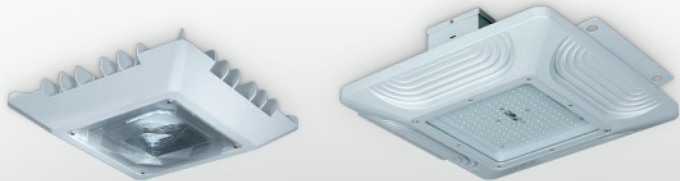

Canopy

100w	1440	fría 14000lm	140w	4373	fría 15400lm