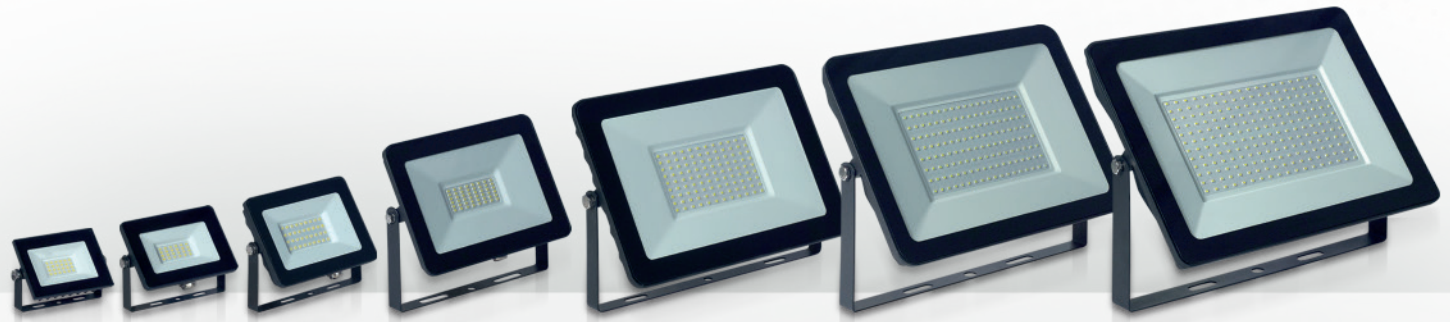

6605 5050 60 leds 5 mts - RGB 3600lm

Bañadores

18w

3635 50 cm RGB 1260lm

36w

3642 100 cm RGB 2520lm

10w	20w	30w	50w	100w	150w	200w
3949	3963	3987	4007	4021	6704	6711
fría 900lm	fría 1800lm	fría 2400lm	fría 4000lm	fría 9000lm	fría 13500lm	fría 18000lm