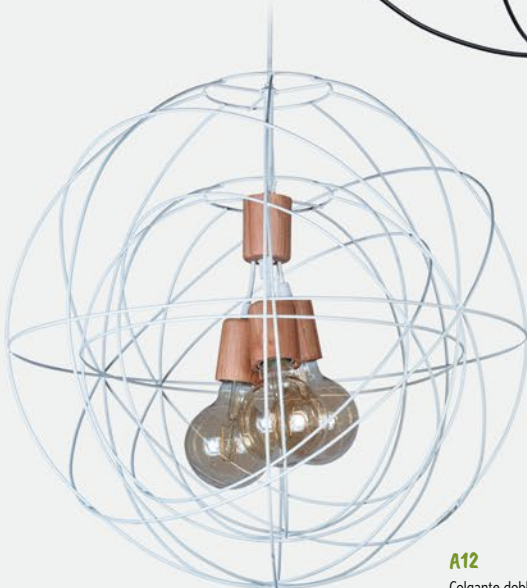

100/1
Aplicador 1 luz de madera lenga
con metal negro o blanco
h: 23 cm (sin lámpara)

102/1
Aplicador 1 luz campana de
chapa con detalle en cuero
h: 25 x a: 25 cm

Línea ESCANDINAVA

Embalaje plegable

1161P

A3
Colgante jaula átomo
Ø33 cm
Blanco o negro

A3M
Colgante jaula átomo mini
Ø18 cm
Blanco o negro

A10
Colgante jaula gota
Ø35 cm
Blanco

A10
Colgante jaula gota
Ø35 cm
Negro

M2

Aplicue ménsula de madera natural, tratada con fuego efecto quemada con jaula negra o blanca h: 40 x a: 27 cm

M1

Aplicue ménsula de madera natural h: 40 x a: 27 cm

A4

Rueda de 8 luces, de madera tratada con fuego efecto quemada Ø60 cm

A13

Colgante elíptico con araña de 3 luces E14 negro Ø48 cm Disponible para E27

A12