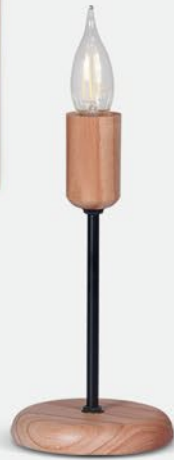

100/1
Aplicador 1 luz de madera lenga
con metal negro o blanco
h: 23 cm (sin lámpara)

102/1
Aplicador 1 luz campana de
chapa con detalle en cuero
h: 25 x a: 25 cm

Línea ESCANDINAVA

Embalaje plegable

1161P

M1

Aplicue ménsula de madera natural h: 40 x a: 27 cm

A4

Rueda de 8 luces, de madera tratada con fuego efecto quemada Ø60 cm

A13

Colgante elíptico con araña de 3 luces E14 negro Ø48 cm Disponible para E27

A12

Colgante doble átomo de 3 luces blanco Ø54 cm

A11

Colgante doble átomo 1 luz blanco, cromo o negro Ø54 cm

J3

Velador negro jaula rombo h: 50 cm Pantalla blanca o negra 20x20x15 cm

J4

Velador negro jaula globo h: 50 cm Pantalla blanca o negra 20x20x15 cm

Línea GÓTICA

121/1
Aplicador de madera
paraíso 1 x E14
10x23 cm

121/2
Aplicador de madera
paraíso 2 x E14
24x28 cm

120
Velador de madera
paraíso 1 x E14
h: 27 cm

120/2
Velador de madera
paraíso 2 x E14
h: 41 cm