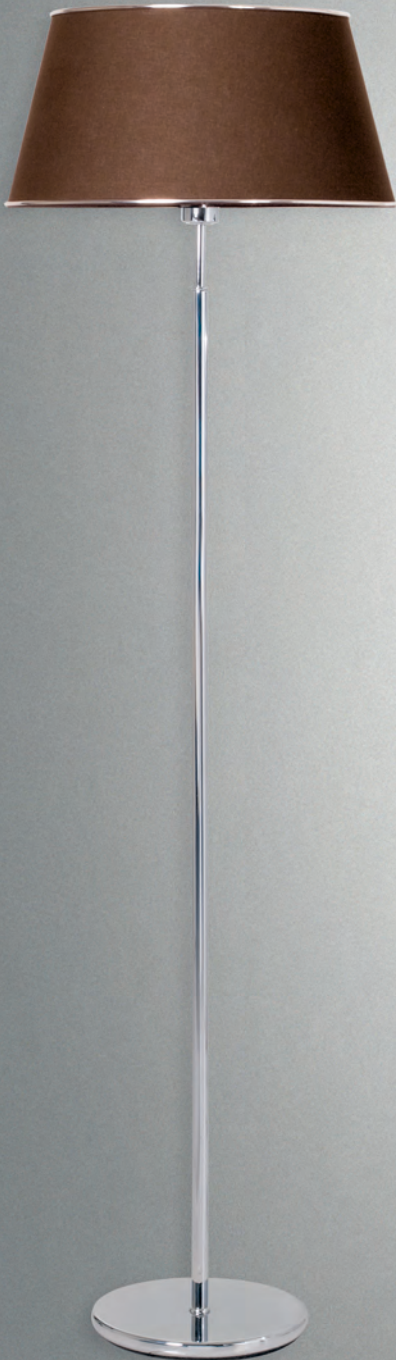

LP 3010-01 CR
Pantalla: YLHW
h: 158 cm - Ø 40 cm

TERMINACIONES

CR **PL**

CRKM **PLKM**

CRKN **BR**